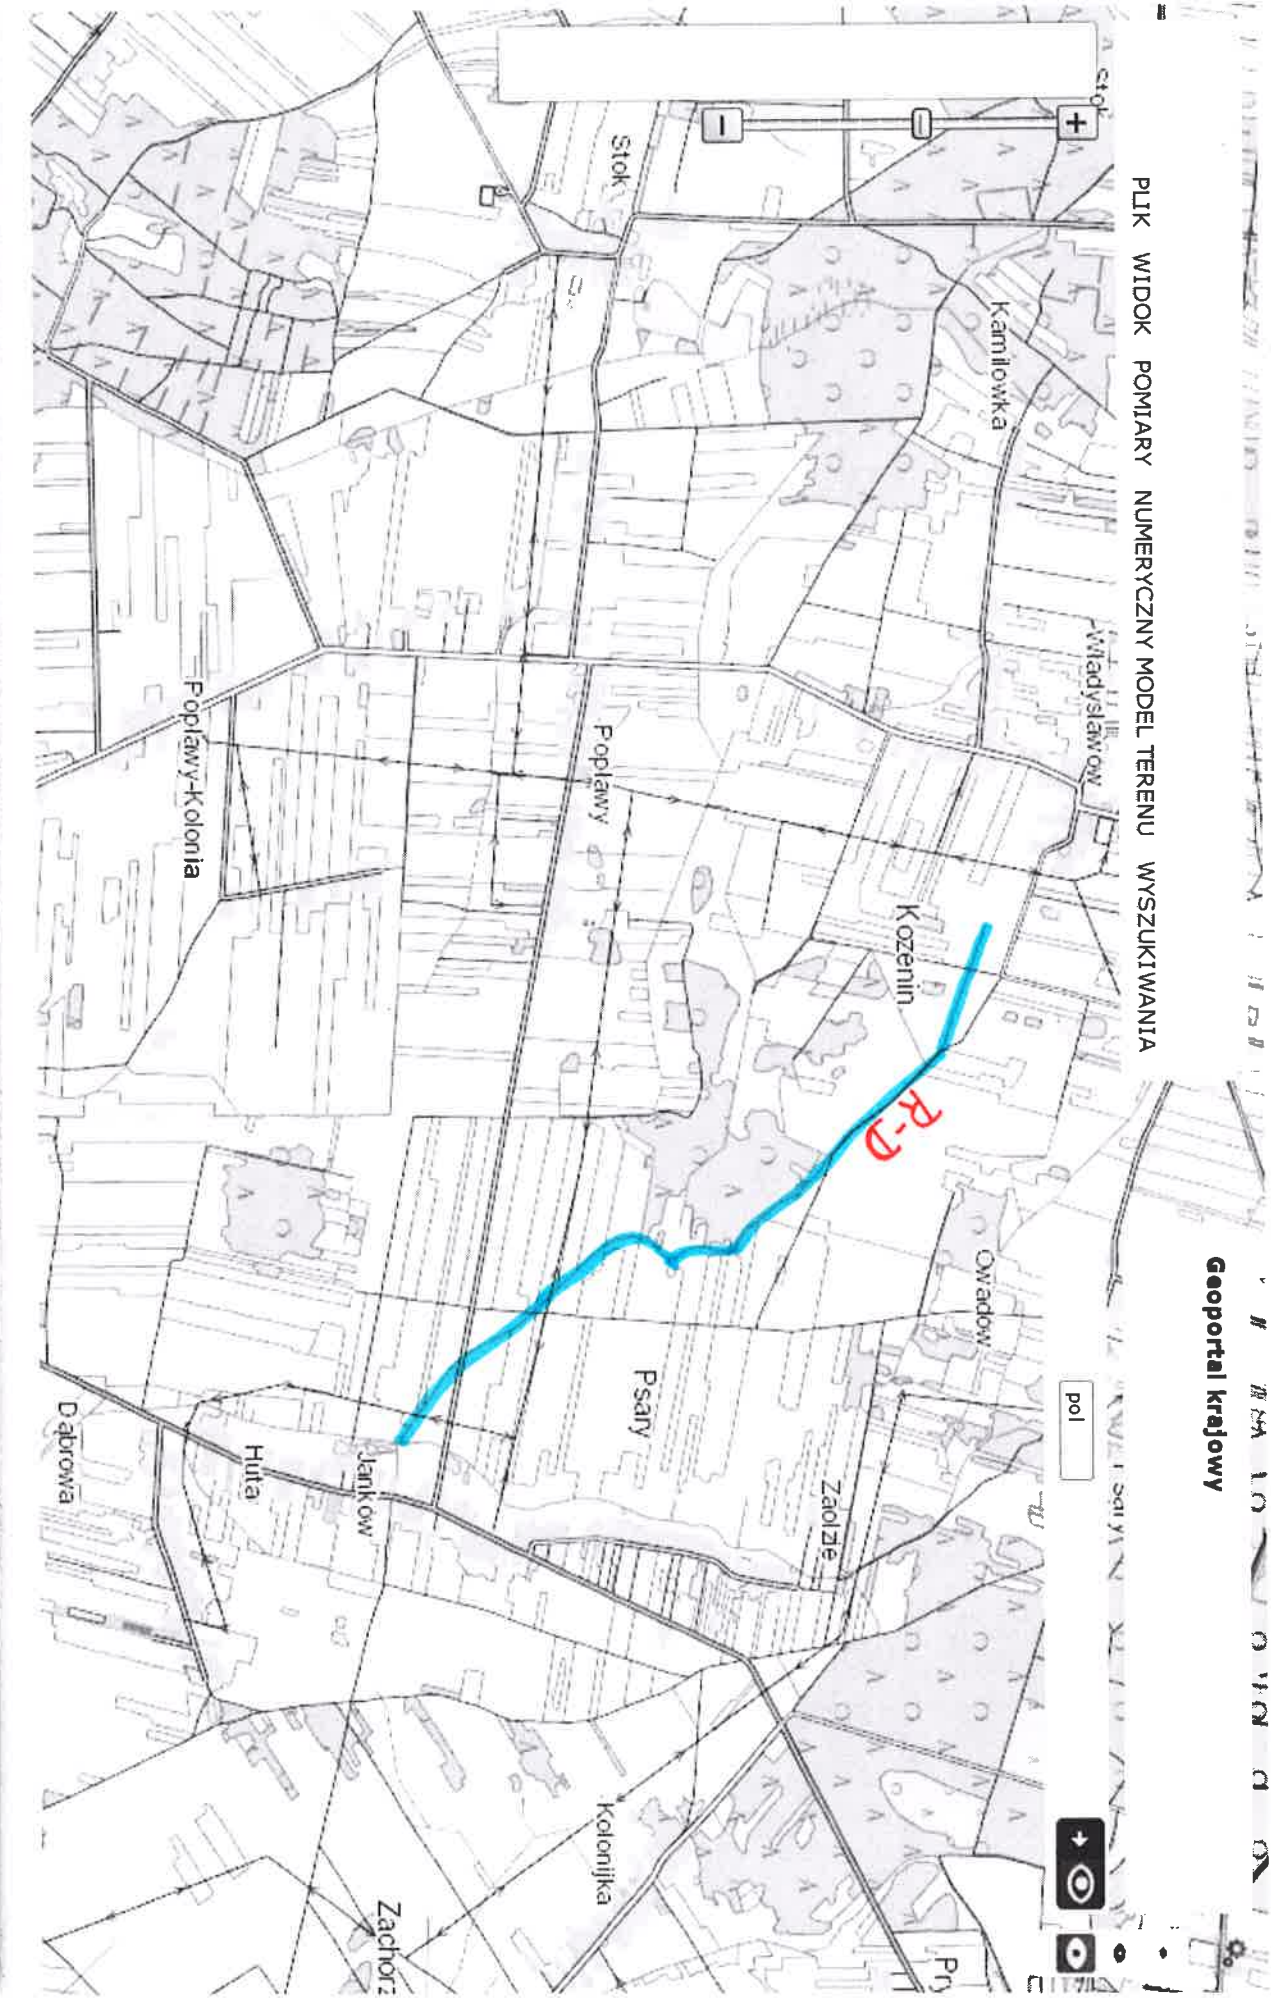

PLIK WIDOK POMIARY NUMERYCZNY MODEL TERENU WYSZUKIWANIA

Geoportall krajowy

- 0.434s Geoportall krajowy Zakadowano
- 0.454s Geoportall krajowy Zakadowano

0.408s Zoom Zakadczano

Ta strona używa ciasteczek (cookies) dzięki którym nasz serwis działa lepiej. [Dowiedz się więcej!](#)

Rozumiem

Ta strona używa ciasteczek (cookies), dzięki którym nasz serwis działa lepiej. [Dowiedz się więcej!](#)

Rozumiem

PLIK WIDOK POMIARY NUMERYCZNY MODEL TERENU WYSZUKIWANIA

Geoporttal krajowy

pol

Swierczy