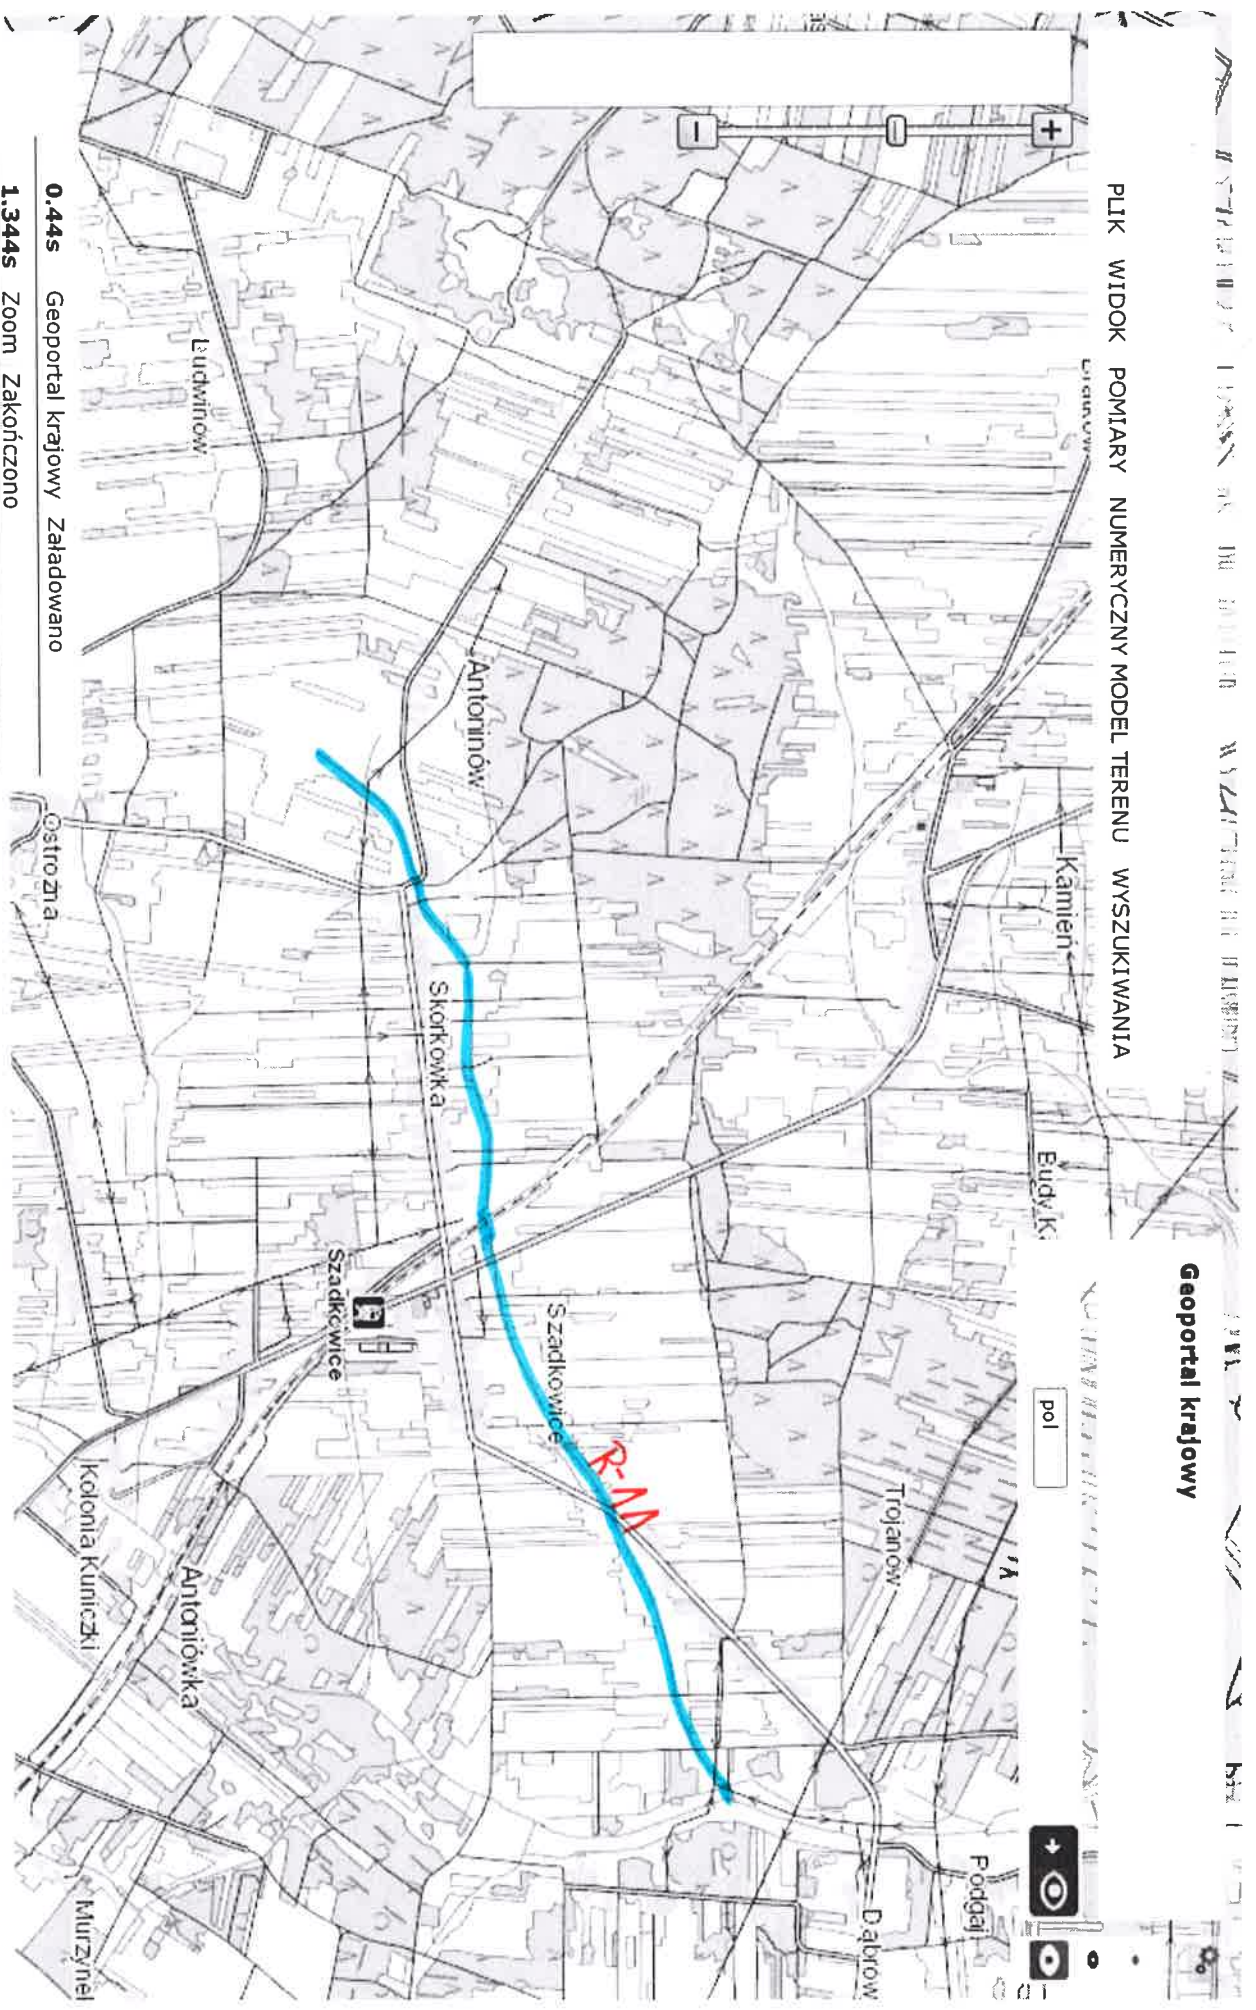

Rozumiem

Ta strona używa ciasteczek (cookies), dzięki którym nasz serwis działa lepiej. [Dowiedz się więcej!](#)

Rozumiem

PLIK WIDOK POMIARY NUMERYCZNY MODEL TERENU WYSZUKIWANIA

Geoporttal krajowy

pol

Swierczy

Ta strona używa ciasteczek (cookies); dzięki którym nasz serwis działa lepiej; [Dowiedz się więcej!](#)

Rozumiem

PLIK WIDOK POMIARY NUMERYCZNY MODEL TERENU WYSZUKIWANIA

Geoportal krajowy

- 0.458s Geoportal krajowy Załadowano
- 0.212s Geoportal krajowy Załadowano
- 0.722s Zoom: Zakładano

Ta strona używa ciasteczek (cookies), dzięki którym nasz serwis działa lepiej. [Dowiedz się więcej!](#)

Rozumiem

PLIK WIDOK POMIARY NUMERYCZNY MODEL TERENU WYSZUKIWANIA

Geoportal Krajowy

0.44s Geoportal krajowy Załadowano  
1.344s Zoom Zakończono  
0.256s Geoportal krajowy Załadowano