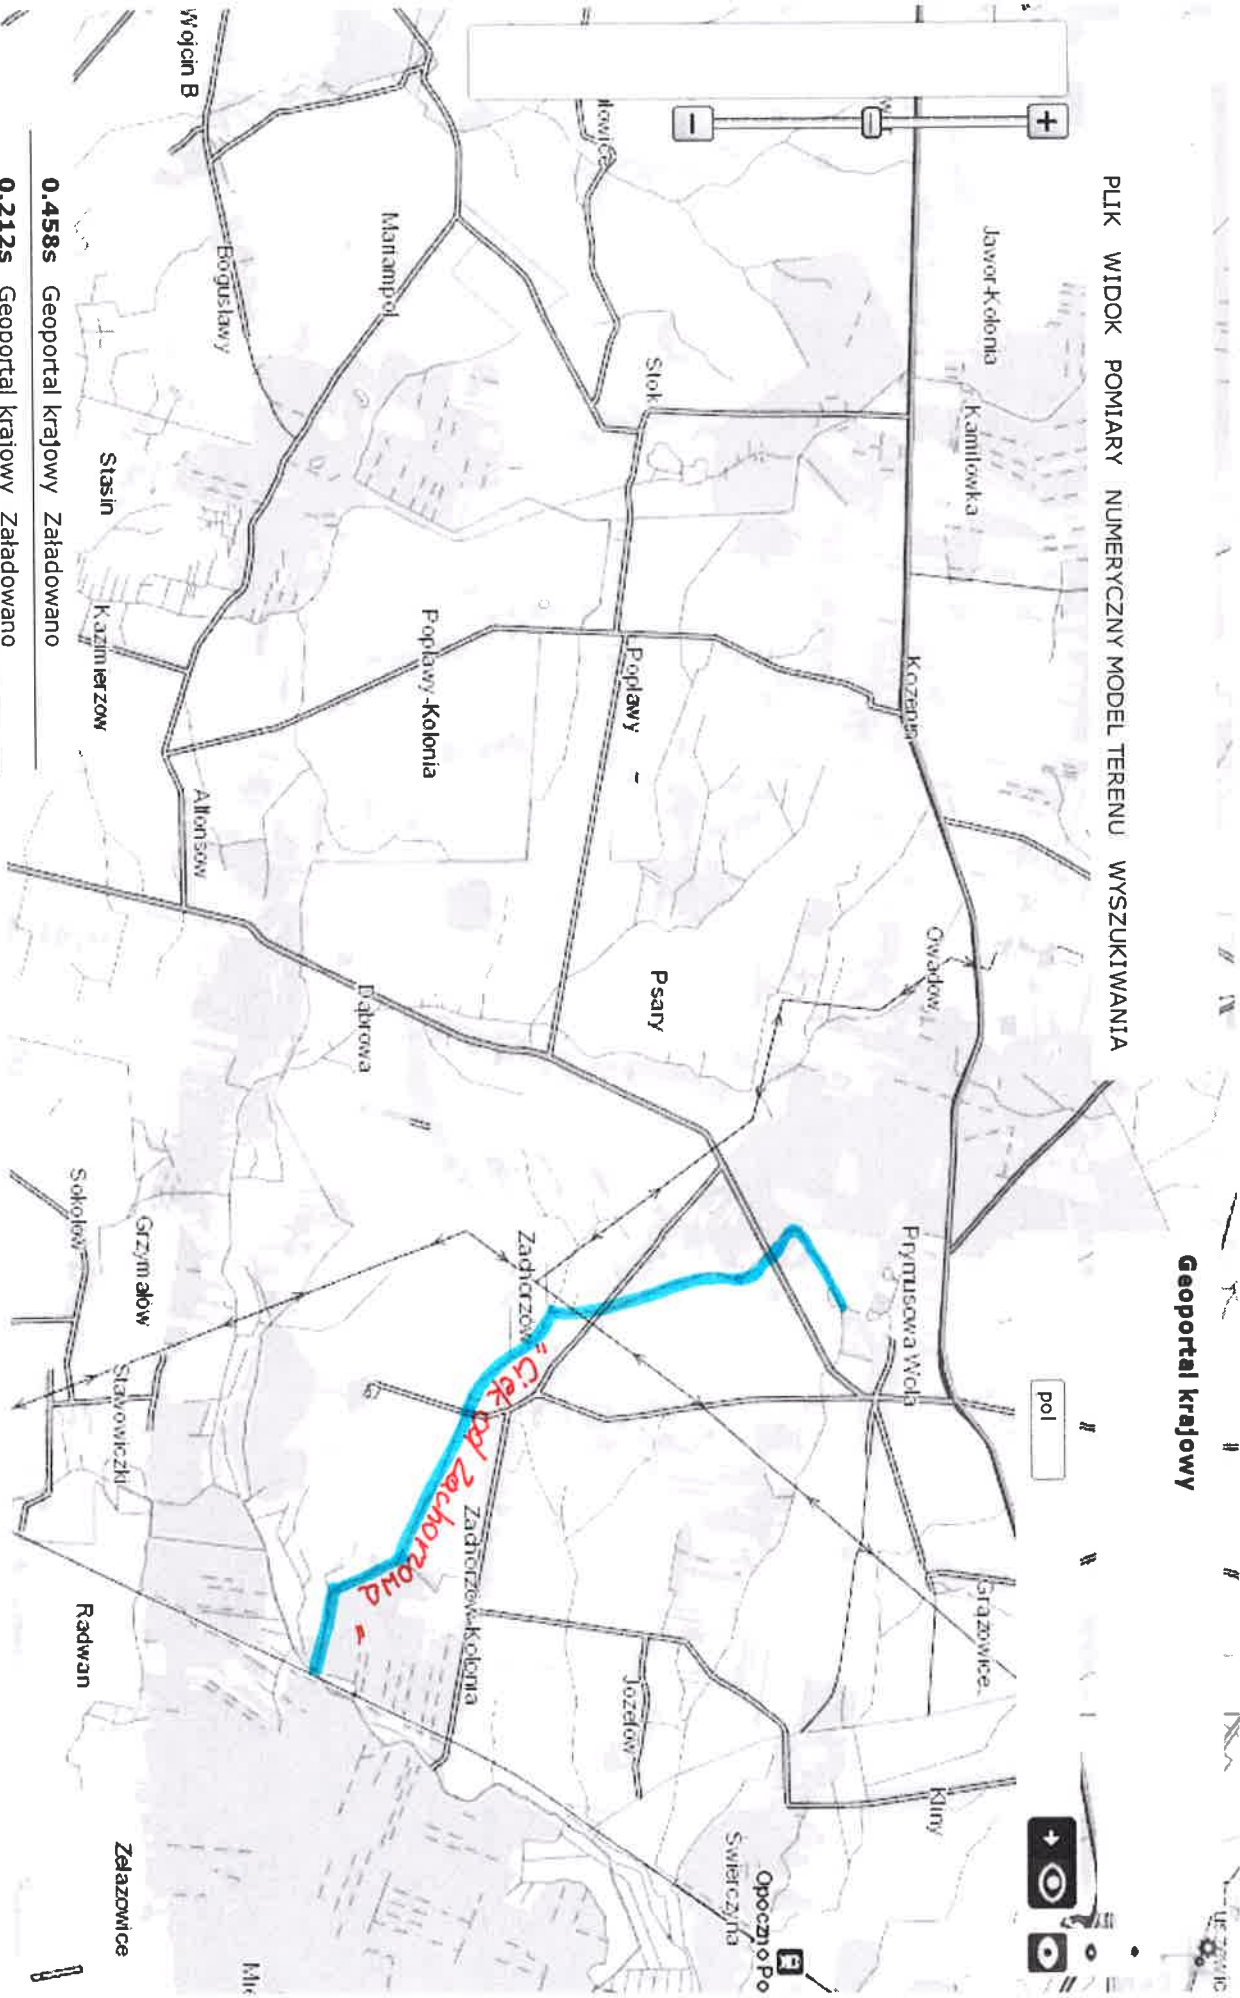

PLIK WIDOK POMIARY NUMERYCZNY MODEL TERENU WYSZUKIWANIA

Geoportall krajowy

- 0.434s Geoportall krajowy Zakadowano
- 0.454s Geoportall krajowy Zakadowano

0.408s Zoom Zakadczano

Ta strona używa ciasteczek (cookies) dzięki którym nasz serwis działa lepiej. [Dowiedz się więcej!](#)

Rozumiem

Ta strona używa ciasteczek (cookies), dzięki którym nasz serwis działa lepiej. [Dowiedz się więcej!](#)

Rozumiem

PLIK WIDOK POMIARY NUMERYCZNY MODEL TERENU WYSZUKIWANIA

Geoporttal krajowy

pol

Swierczy

Ta strona używa ciasteczek (cookies); dzięki którym nasz serwis działa lepiej; [Dowiedz się więcej!](#)

Rozumiem

PLIK WIDOK POMIARY NUMERYCZNY MODEL TERENU WYSZUKIWANIA

Geoportal krajowy

- 0.458s Geoportal krajowy Załadowano
- 0.212s Geoportal krajowy Załadowano
- 0.722s Zoom: Zakładano

Ta strona używa ciasteczek (cookies), dzięki którym nasz serwis działa lepiej. [Dowiedz się więcej!](#)

Rozumiem

PLIK WIDOK POMIARY NUMERYCZNY MODEL TERENU WYSZUKIWANIA

Geoportal Krajowy

0.44s Geoportal krajowy Załadowano  
1.344s Zoom Zakończono  
0.256s Geoportal krajowy Załadowano