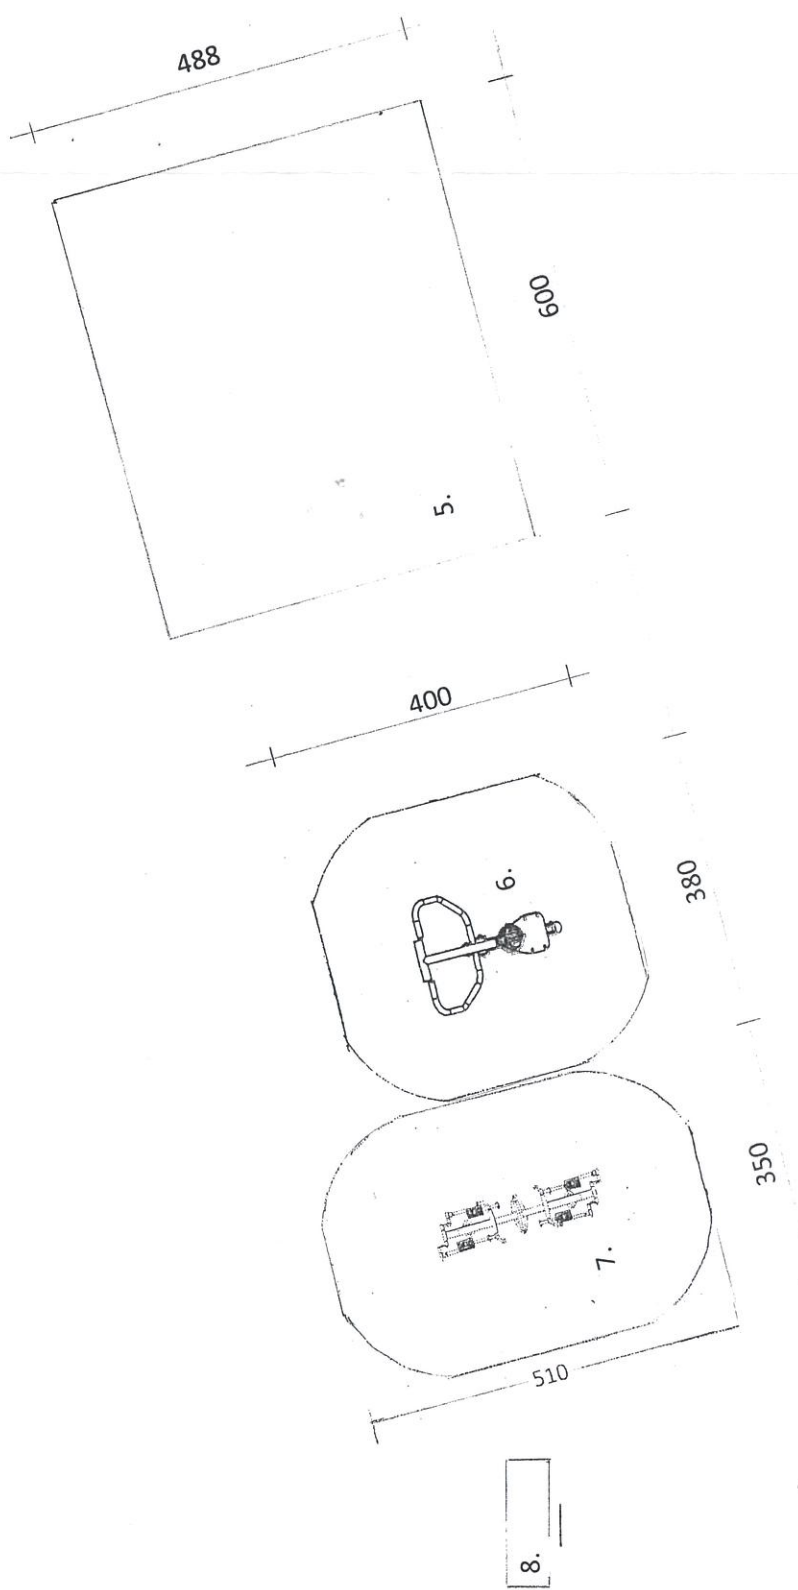

Skala 1:100	Plan zagospodarowania działki	Sławno Kolonia dz. nr. 397/2
	Montaż obiektów małej architektury – Utworzenie Centrum Integracji Społecznej w miejscowości Sławno Kolonia	Wykonał: <i>Elzbieta Lajota</i> Uprawnienia budowlane w specjalności architekturalnej, i instalacyjno - inżynierskiej Nr UAN.V-8388(93)89 GP.IV.7347(147)94

OCHOTNICZA
STRAŻ POZARNA
w Sławnie
ul. Kwiatowa 2 26-332 Sławno

1. **Legenda:**
1. Urządzenie sprawnościowe dla dzieci
  2. Ścianka sześciokąt
  3. Bujak kucyk
  4. Bujak motorek
  5. Altanka
  6. Urządzenie wioślarz
  7. Urządzenie orbitek podwójny
  8. Kosz na śmieci z tablica edukacyjną

Prezes Ochotniczej
STRAŻY POZARNEJ
Patryk
SZTABA SŁAWOMIR

Skarbnik
Ochotniczej Straży Pożarnej
w Sławnie
Paweł Filipczak
Paweł Filipczak

8.