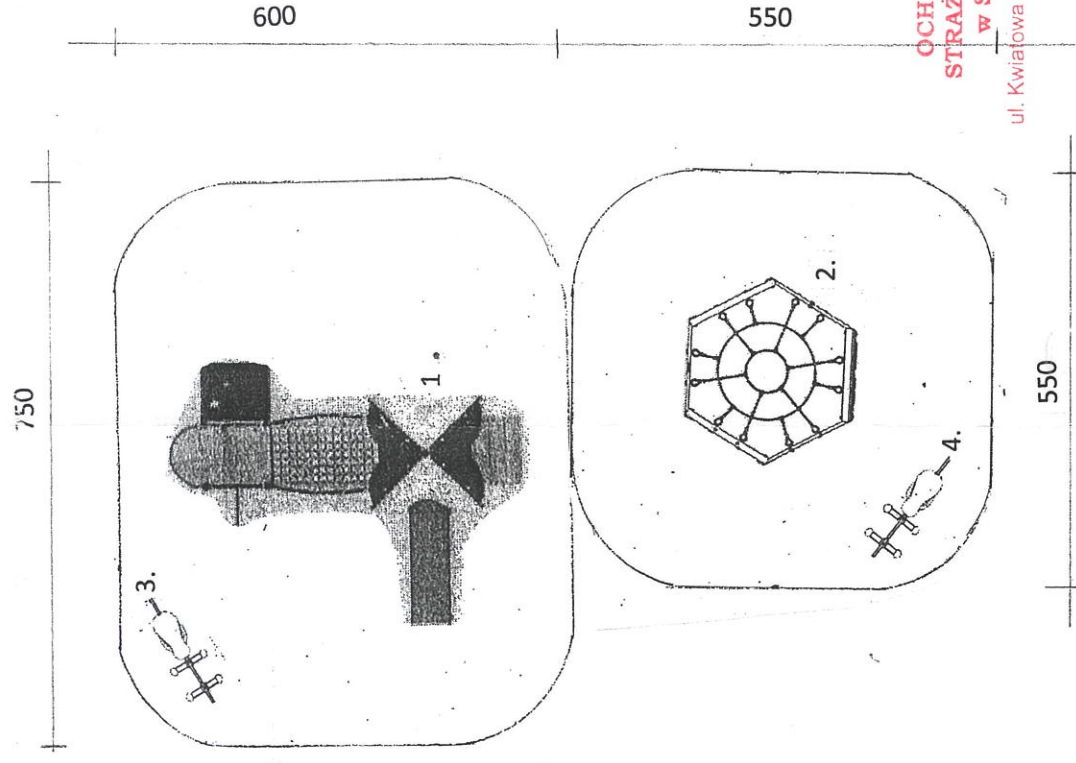

Skala 1:100	Plan zagospodarowania działki	Sławno Kolonia dz. nr. 397/2
	Montaż obiektów małej architektury – Utworzenie Centrum Integracji Społecznej w miejscowości Sławno Kolonia	Wykonał: <i>Elzbieta Lajota</i> Uprawnienia budowlane w specjalności architekturalnej, i instalacyjno - inżynierskiej Nr UAN.V-8388(93)89 GP.IV.7347(147)94

OCHOTNICZA
STRAŻ POZARNA
w Sławnie
ul. Kwiatowa 2 26-332 Sławno

- Legenda:**
1. Urządzenie sprawnościowe dla dzieci
 2. Ścianka sześciokąt
 3. Bujak kucyk
 4. Bujak motorek
 5. Altanka
 6. Urządzenie wioślarz
 7. Urządzenie orbitek podwójny
 8. Kosz na śmieci z tablica edukacyjną