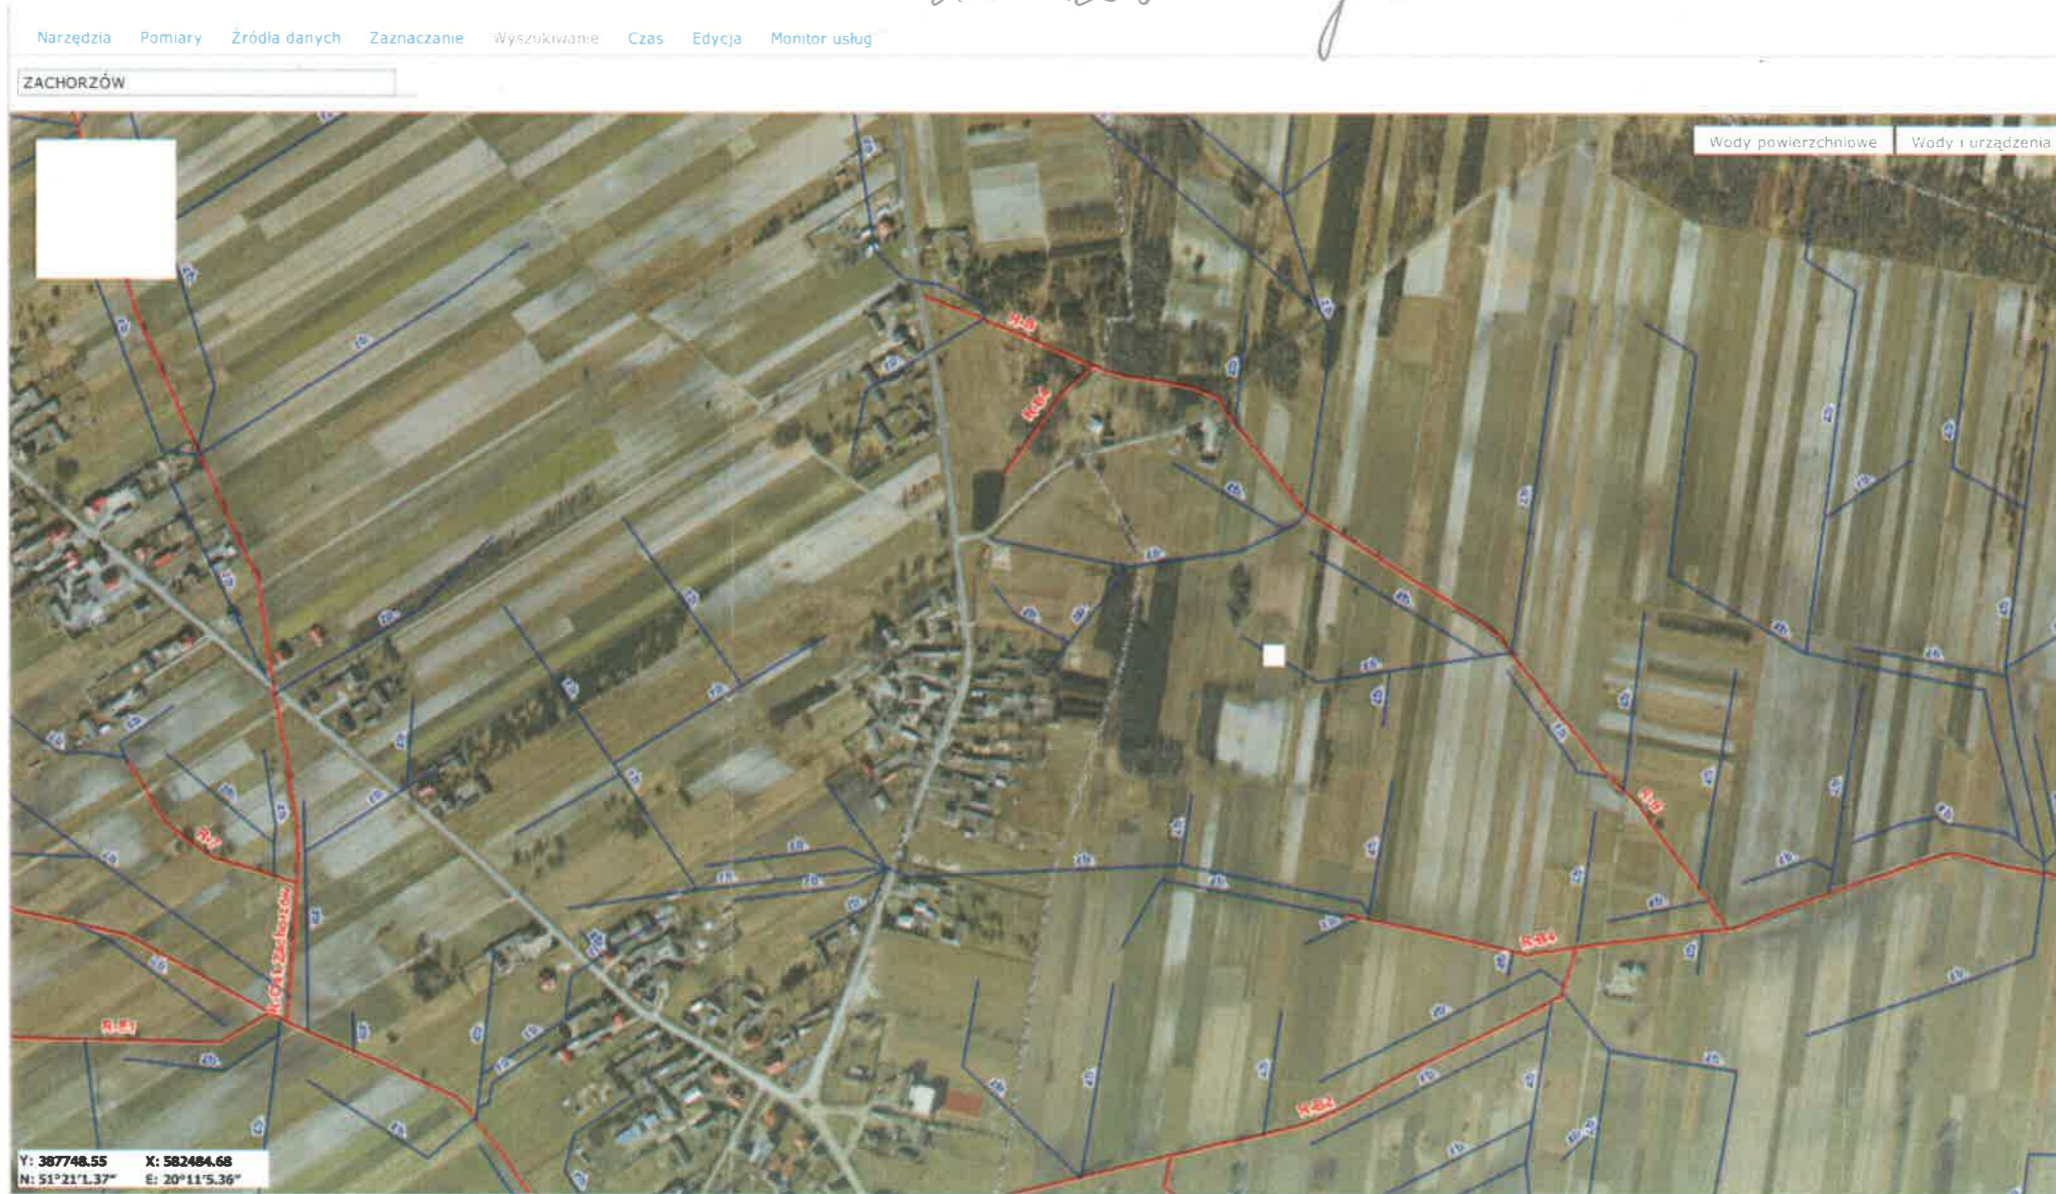

Zachorów

Zachorów - ogół

R-B 1,10 km
R-B4 140 m